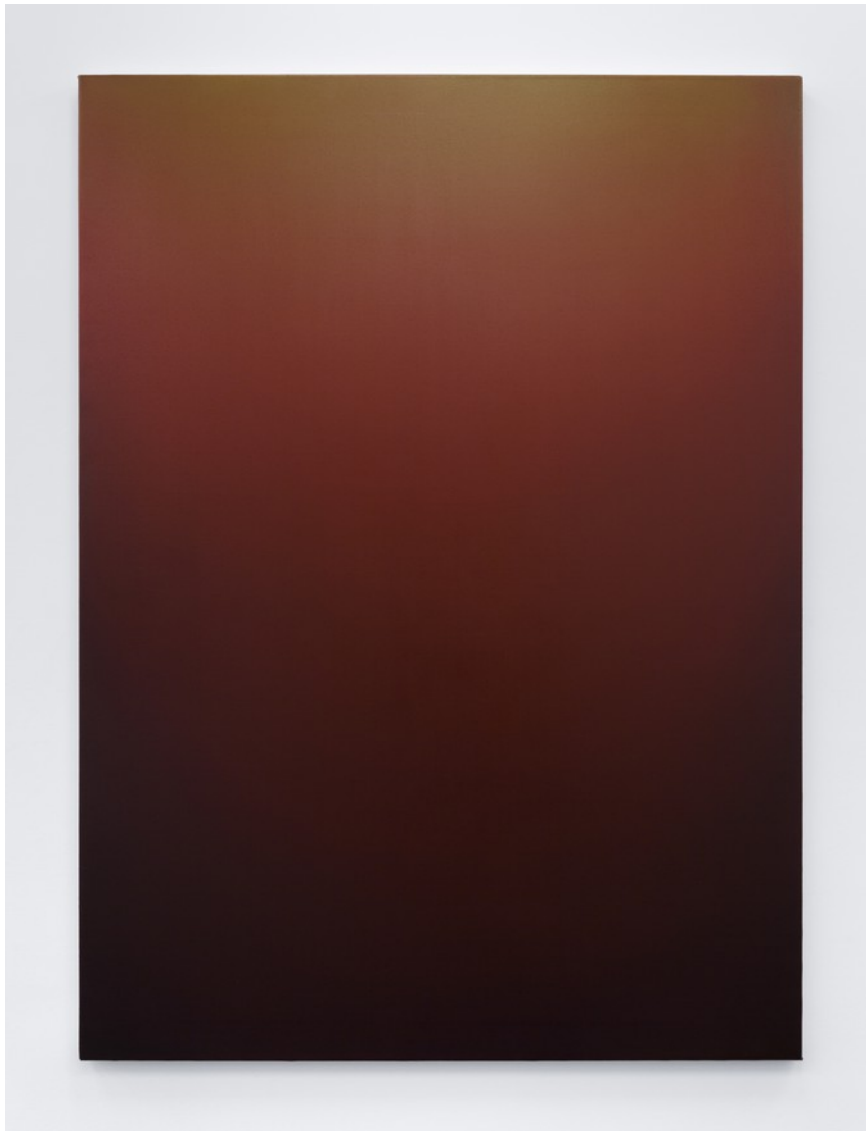

ARTWORKS

WHITE CUBE

Lux continuum

Emmanuelle Leblanc

23 February > 17 March 2018

EMMANUELLE LEBLANC

COLONNE, OR-INDIGO
2018

Oil on wood / Huile sur bois
30 x 30 x 300 cm
Unique

EMMANUELLE LEBLANC

DIFFUSE, NOIR-FEU
2015

Oil and goldleaf on wood / Huile et feuille d'or sur bois
190 x 130 x 30 cm
Unique

EMMANUELLE LEBLANC

CHAPELLES
2018

Oil on wood / Huile sur bois
375 x 25 cm
Unique

EMMANUELLE LEBLANC

DIFFUSE, PARME-DORE
2018

Oil on canvas / Huile sur toile
150 x 110 cm
Unique

EMMANUELLE LEBLANC

DIFFUSE, OR-CARMIN
2018

Oil on canvas / Huile sur toile
150 x 110 cm
Unique

EMMANUELLE LEBLANC