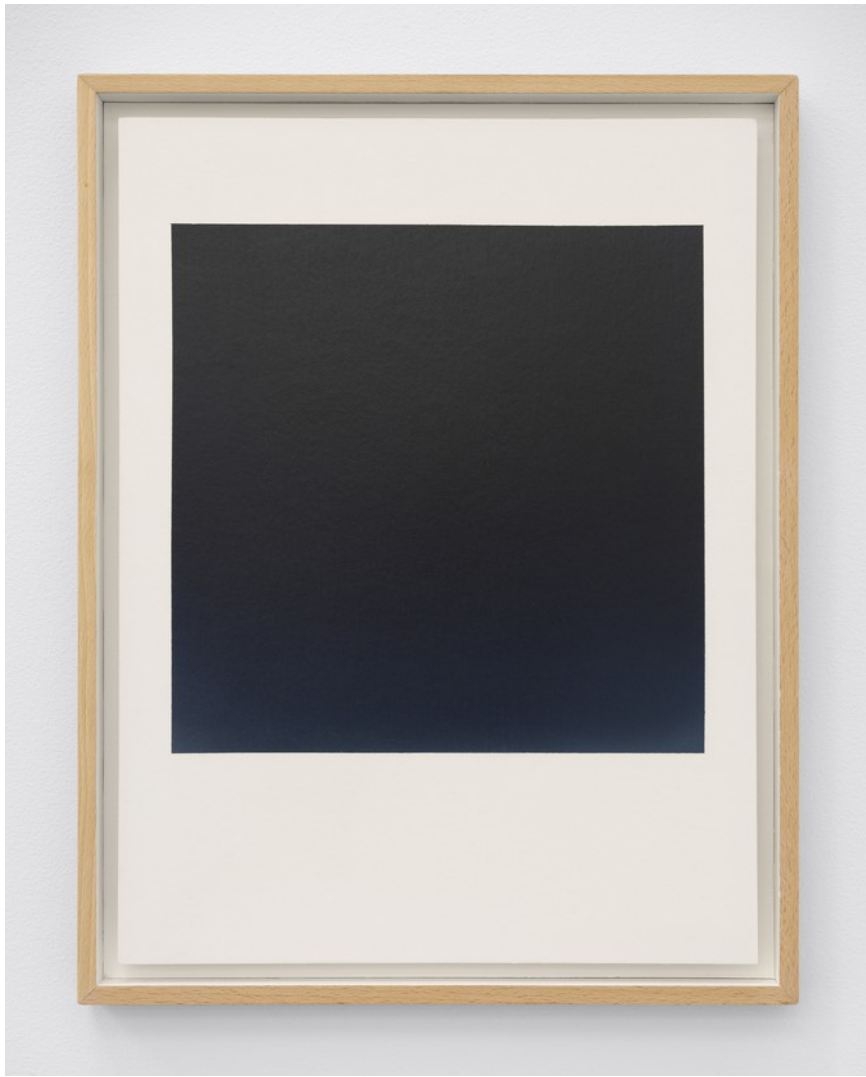

ARTWORKS

WHITE CUBE

Lux continuum

Emmanuelle Leblanc

23 February > 17 March 2018

EMMANUELLE LEBLANC

COLONNE, OR-INDIGO
2018

Oil on wood / Huile sur bois
30 x 30 x 300 cm
Unique

EMMANUELLE LEBLANC

DIFFUSE, NOIR-FEU
2015

Oil and goldleaf on wood / Huile et feuille d'or sur bois
190 x 130 x 30 cm
Unique

EMMANUELLE LEBLANC

CHAPELLES
2018

Oil on wood / Huile sur bois
375 x 25 cm
Unique

EMMANUELLE LEBLANC

DIFFUSE, PARME-DORE
2018

Oil on canvas / Huile sur toile
150 x 110 cm
Unique

EMMANUELLE LEBLANC

DIFFUSE, OR-CARMIN
2018

Oil on canvas / Huile sur toile
150 x 110 cm
Unique

EMMANUELLE LEBLANC

DIFFUSE, OR II
2016

Goldleaf on paper / Feuille d'or sur papier
40 x 30 cm
Unique

EMMANUELLE LEBLANC

DIFFUSE, NOIR-PRUSSE
2016

Oil on paper / Huile sur papier
40 x 30 cm
Unique

EMMANUELLE LEBLANC

DIFFUSE, OR-CARMIN
2016