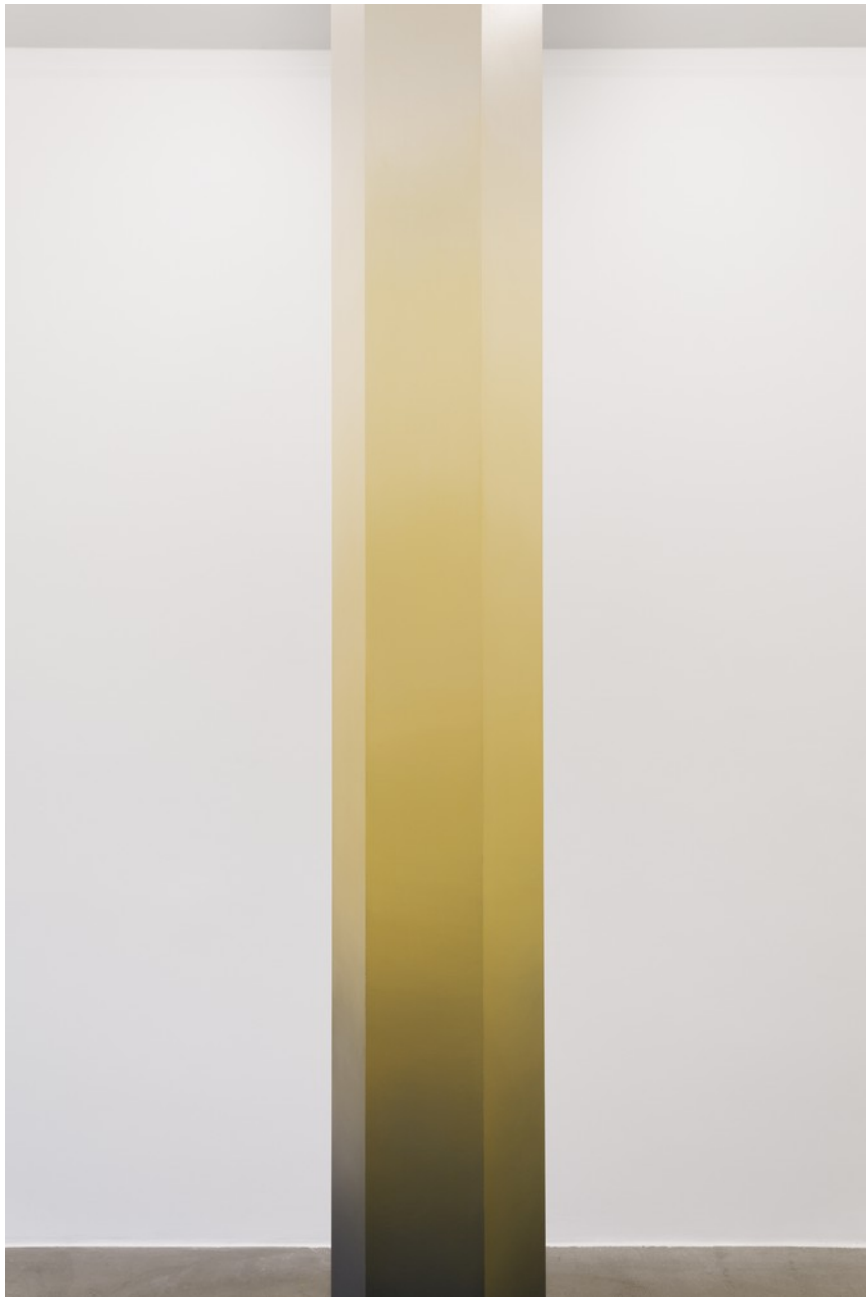

ARTWORKS

WHITE CUBE

Lux continuum

Emmanuelle Leblanc

23 February > 17 March 2018

EMMANUELLE LEBLANC

COLONNE, OR-INDIGO
2018

Oil on wood / Huile sur bois
30 x 30 x 300 cm
Unique

EMMANUELLE LEBLANC

DIFFUSE, NOIR-FEU
2015

Oil and goldleaf on wood / Huile et feuille d'or sur bois
190 x 130 x 30 cm
Unique

EMMANUELLE LEBLANC

CHAPELLES
2018

Oil on wood / Huile sur bois
375 x 25 cm
Unique

EMMANUELLE LEBLANC

DIFFUSE, PARME-DORE
2018

Oil on canvas / Huile sur toile
150 x 110 cm
Unique

EMMANUELLE LEBLANC

DIFFUSE, OR-CARMIN
2018

Oil on canvas / Huile sur toile
150 x 110 cm
Unique

EMMANUELLE LEBLANC

DIFFUSE, OR II
2016

Goldleaf on paper / Feuille d'or sur papier
40 x 30 cm
Unique

EMMANUELLE LEBLANC

DIFFUSE, NOIR-PRUSSE
2016

Oil on paper / Huile sur papier
40 x 30 cm
Unique

EMMANUELLE LEBLANC

DIFFUSE, OR-CARMIN
2016