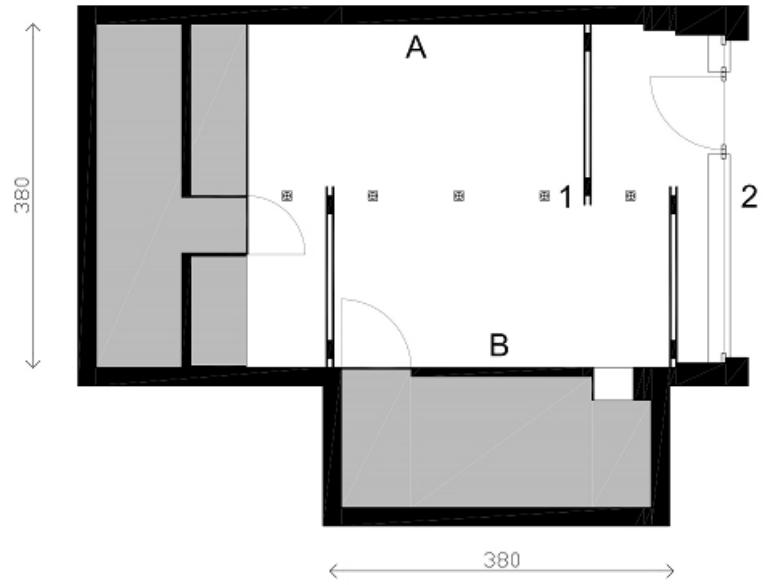

ARCHIRAAR GALLERY
BLACK CUBE

FLOOR SECTION

A
LONGITUDINAL SECTION

B

1

2

B
LONGITUDINAL SECTION

1
CROSS SECTION – TOWARD OUTSIDE

2
WINDOW

ARCHIRAAR GALLERY

WHITE CUBE - Rue de la Tulipe 31A Tulpstraat - 1050 - Brussels

BLACK CUBE - Rue de la Tulipe 35A Tulpstraat - 1050 - Brussels

Thursday > Saturday - 1 > 6 pm

And by appointment

0032(0)479 58 46 60 - info@archiraar.com - www.archiraar.com