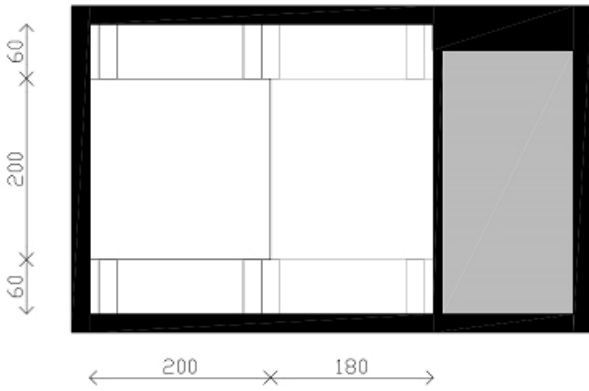

ARCHIRAAR GALLERY
BLACK CUBE

FLOOR SECTION

A
LONGITUDINAL SECTION

B

1

2

B
LONGITUDINAL SECTION

1
CROSS SECTION – TOWARD OUTSIDE

2
WINDOW

ARCHIRAAR GALLERY

WHITE CUBE - Rue de la Tulipe 31A Tulpstraat - 1050 - Brussels

BLACK CUBE - Rue de la Tulipe 35A Tulpstraat - 1050 - Brussels

Thursday > Saturday - 1 > 6 pm

And by appointment

0032(0)479 58 46 60 - info@archiraar.com - www.archiraar.com