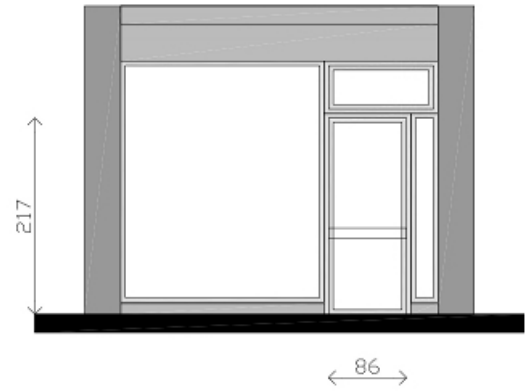

ARCHIRAAR GALLERY
BLACK CUBE

FLOOR SECTION

A
LONGITUDINAL SECTION

B

1

2

B
LONGITUDINAL SECTION

1
CROSS SECTION – TOWARD OUTSIDE

2
WINDOW

ARCHIRAAR GALLERY

WHITE CUBE - Rue de la Tulipe 31A Tulpstraat - 1050 - Brussels

BLACK CUBE - Rue de la Tulipe 35A Tulpstraat - 1050 - Brussels

Thursday > Saturday - 1 > 6 pm

And by appointment

0032(0)479 58 46 60 - info@archiraar.com - www.archiraar.com