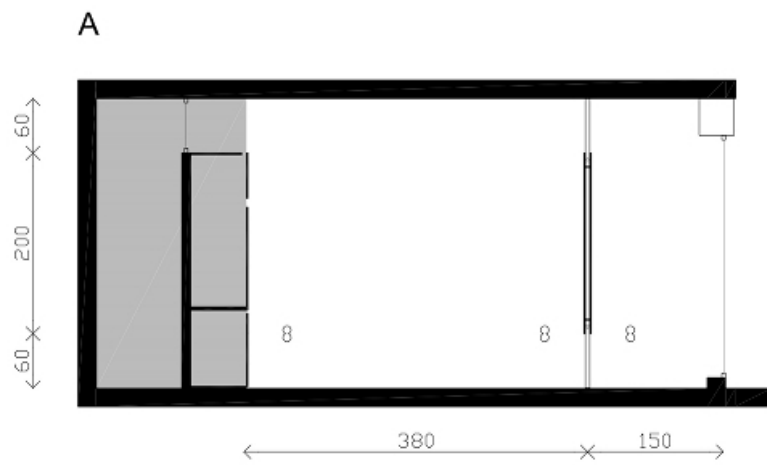

ARCHIRAAR GALLERY
BLACK CUBE

FLOOR SECTION

A
LONGITUDINAL SECTION

B

1

2

B
LONGITUDINAL SECTION

1
CROSS SECTION – TOWARD OUTSIDE

2
WINDOW

ARCHIRAAR GALLERY

WHITE CUBE - Rue de la Tulipe 31A Tulpstraat - 1050 - Brussels

BLACK CUBE - Rue de la Tulipe 35A Tulpstraat - 1050 - Brussels

Thursday > Saturday - 1 > 6 pm

And by appointment

0032(0)479 58 46 60 - info@archiraar.com - www.archiraar.com