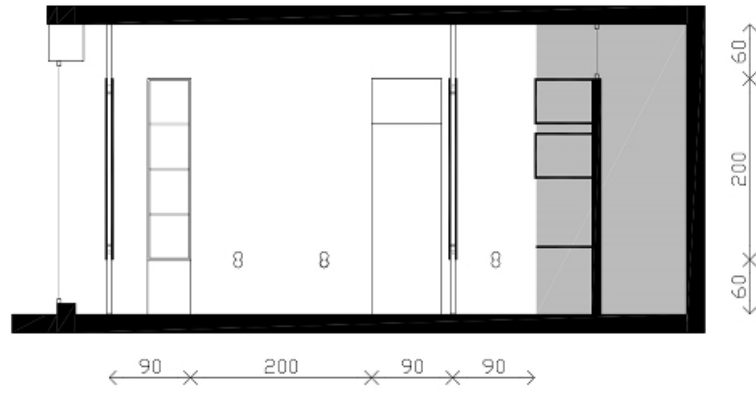

ARCHIRAAR GALLERY
BLACK CUBE

FLOOR SECTION

A
LONGITUDINAL SECTION

B

1

2

B
LONGITUDINAL SECTION

1
CROSS SECTION – TOWARD OUTSIDE

2
WINDOW

ARCHIRAAR GALLERY

WHITE CUBE - Rue de la Tulipe 31A Tulpstraat - 1050 - Brussels

BLACK CUBE - Rue de la Tulipe 35A Tulpstraat - 1050 - Brussels

Thursday > Saturday - 1 > 6 pm

And by appointment

0032(0)479 58 46 60 - info@archiraar.com - www.archiraar.com