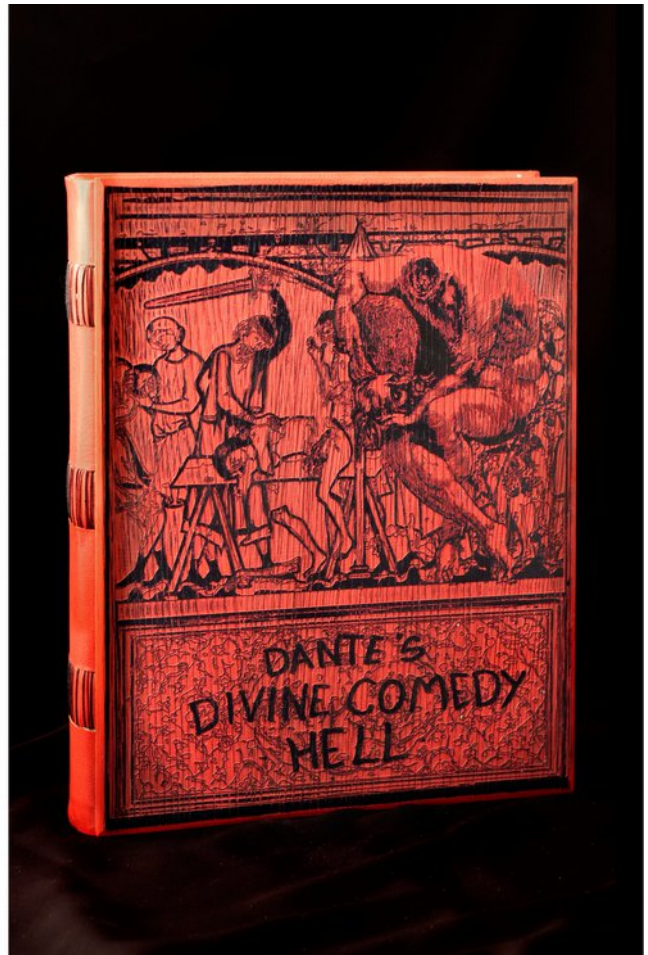

**CAMILLE LEHERPEUR**  
ARTWORKS – SCULPTURES

**CAMILLE LEHERPEUR & CAMILLE BOISAUBERT**

FONDATION, PORTRAIT DE L'ARTISTE EN JEUNE COPISTE  
2015 > 2017

Handmade bookbinding with a leather spine. Oil painted, laser carved oakwood covers  
Reliure cousue main, dos en cuir. Plats en chêne gravés et peints à l'huile  
34 x 27 x 7 cm x 2 + 34 x 27 x 2.5 cm  
Unique

**CAMILLE LEHERPEUR**

RECKLESSNESS ALTARPIECE  
2017

Tempera on carved basswood, brass / Tempera sur tilleul gravé, laiton  
34 x 21 cm (open / ouvert)  
Edition of / de 5

**PIERRE & CAMILLE LEHERPEUR**

LA PORTE DES SPECTRES  
2016

Walnut stain, tempera, oil on basswood, mahogany  
Brou de noix, tempera, huile sur tilleul gravé, acajou  
211 x 73 x 6 cm  
Unique

**PIERRE & CAMILLE LEHERPEUR**

ÉTUDE 2 POUR GUERRE ET PAIX  
2016

Engraved oak / Chêne gravé  
27 x 27 x 80 cm  
Edition of / de 2