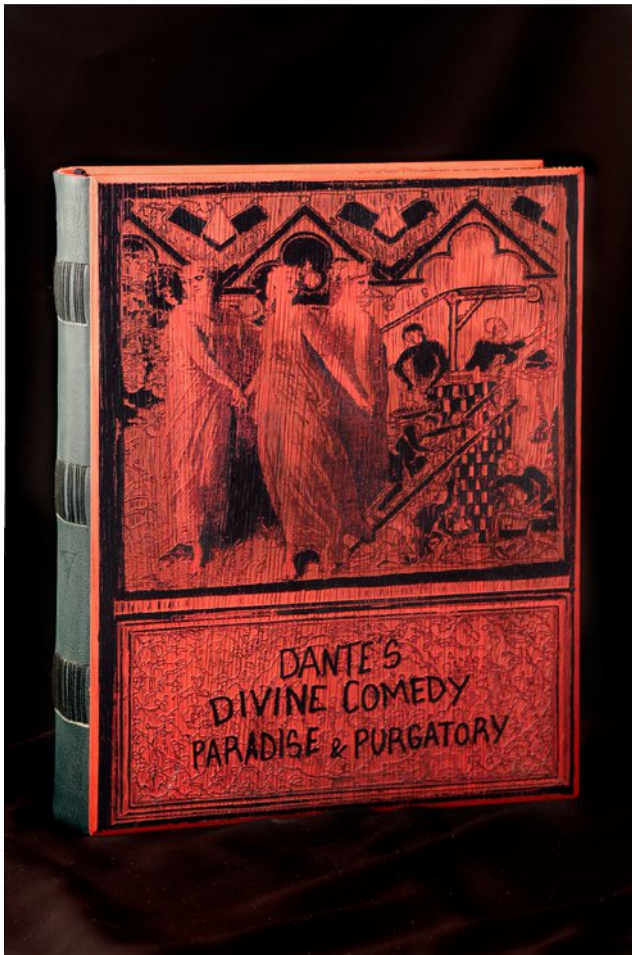

**CAMILLE LEHERPEUR**  
ARTWORKS – SCULPTURES

**CAMILLE LEHERPEUR & CAMILLE BOISAUBERT**

FONDATION, PORTRAIT DE L'ARTISTE EN JEUNE COPISTE  
2015 > 2017

Handmade bookbinding with a leather spine. Oil painted, laser carved oakwood covers  
Reliure cousue main, dos en cuir. Plats en chêne gravés et peints à l'huile  
34 x 27 x 7 cm x 2 + 34 x 27 x 2.5 cm  
Unique

**CAMILLE LEHERPEUR**

RECKLESSNESS ALTARPIECE  
2017

Tempera on carved basswood, brass / Tempera sur tilleul gravé, laiton  
34 x 21 cm (open / ouvert)  
Edition of / de 5

**PIERRE & CAMILLE LEHERPEUR**

LA PORTE DES SPECTRES  
2016

Walnut stain, tempera, oil on basswood, mahogany  
Brou de noix, tempera, huile sur tilleul gravé, acajou  
211 x 73 x 6 cm  
Unique

**PIERRE & CAMILLE LEHERPEUR**

ÉTUDE 2 POUR GUERRE ET PAIX  
2016

Engraved oak / Chêne gravé  
27 x 27 x 80 cm  
Edition of / de 2