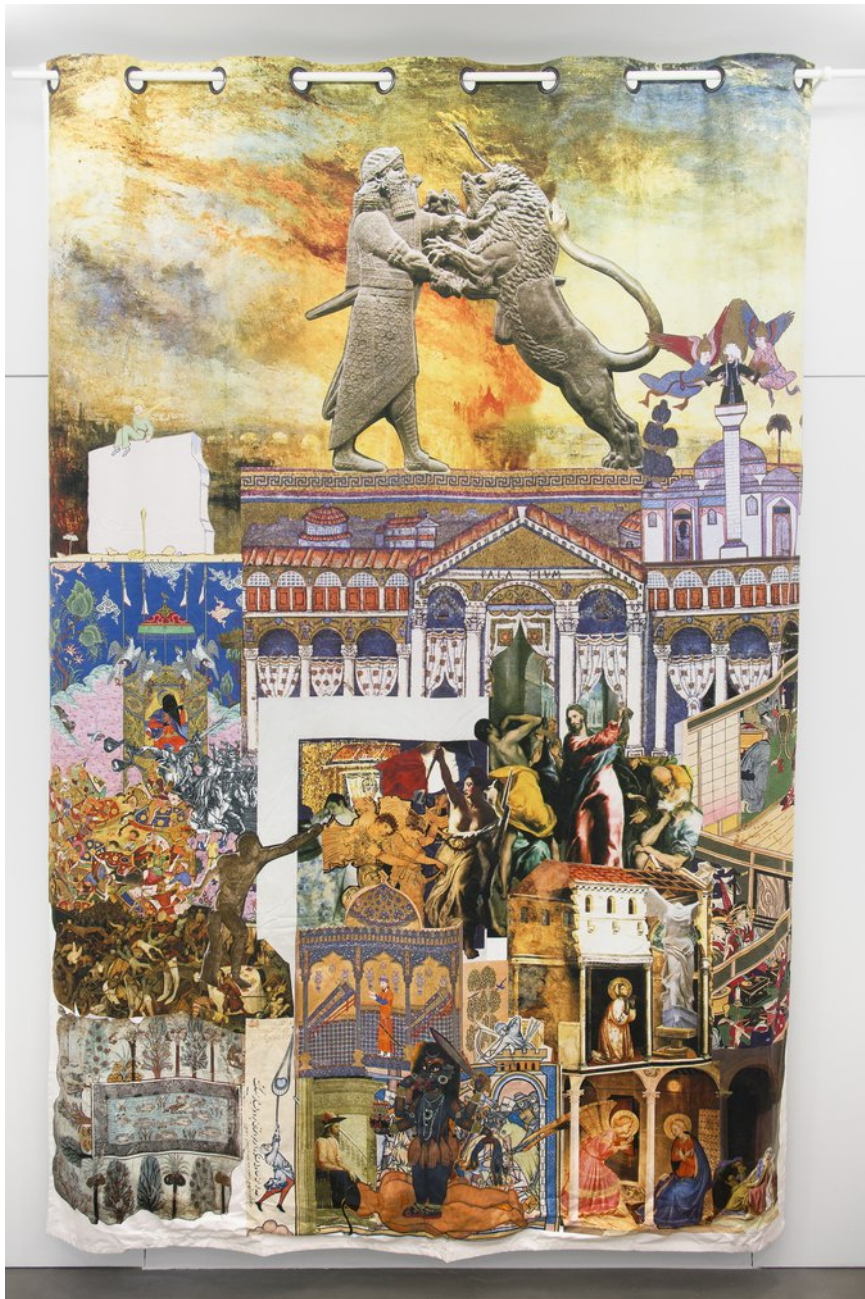

**CAMILLE LEHERPEUR**  
ARTWORKS – SCULPTURES

**CAMILLE LEHERPEUR & CAMILLE BOISAUBERT**

FONDATION, PORTRAIT DE L'ARTISTE EN JEUNE COPISTE  
2015 > 2017

Handmade bookbinding with a leather spine. Oil painted, laser carved oakwood covers  
Reliure cousue main, dos en cuir. Plats en chêne gravés et peints à l'huile  
34 x 27 x 7 cm x 2 + 34 x 27 x 2.5 cm  
Unique

**CAMILLE LEHERPEUR**

RECKLESSNESS ALTARPIECE  
2017

Tempera on carved basswood, brass / Tempera sur tilleul gravé, laiton  
34 x 21 cm (open / ouvert)  
Edition of / de 5

**PIERRE & CAMILLE LEHERPEUR**

LA PORTE DES SPECTRES  
2016

Walnut stain, tempera, oil on basswood, mahogany  
Brou de noix, tempera, huile sur tilleul gravé, acajou  
211 x 73 x 6 cm  
Unique

**PIERRE & CAMILLE LEHERPEUR**

ÉTUDE 2 POUR GUERRE ET PAIX  
2016

Engraved oak / Chêne gravé  
27 x 27 x 80 cm  
Edition of / de 2