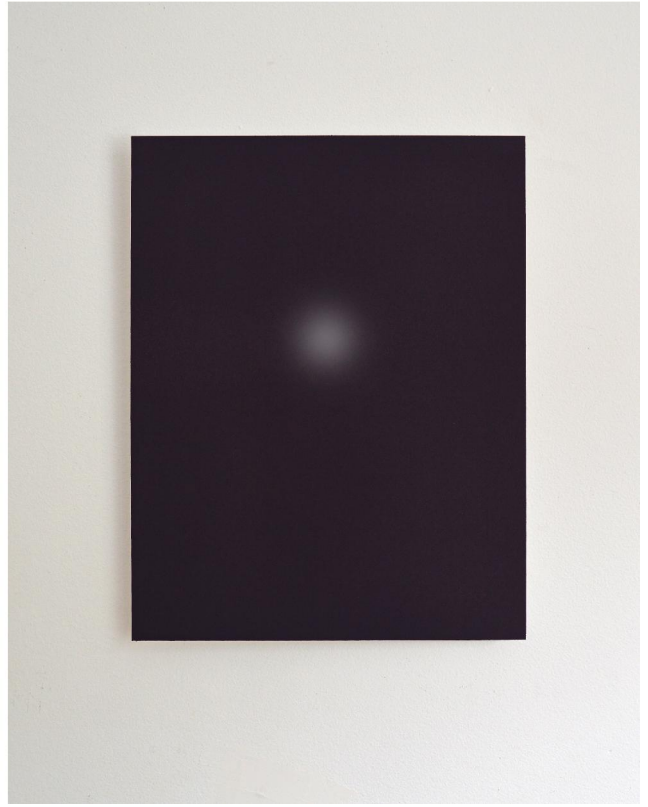

**CAROLINE LE MÉHAUTÉ**

REPRENDRE SON SOUFFLE I  
2016

Thermochromic microcapsules and binder on paper mounted on dibond  
Micro-capsules thermochromique et liant sur papier contrecollé sur dibond  
38 x 29 cm  
Unique

**CAROLINE LE MÉHAUTÉ**

REPRENDRE SON SOUFFLE II  
2016

Thermochromic microcapsules and binder on paper mounted on dibond  
Micro-capsules thermochromique et liant sur papier contrecollé sur dibond  
30 x 24 cm  
Unique

**CAROLINE LE MÉHAUTÉ**

REPRENDRE SON SOUFFLE III  
2016

Thermochromic microcapsules and binder on paper mounted on dibond  
Micro-capsules thermochromique et liant sur papier contrecollé sur dibond  
30 x 24 cm  
Unique