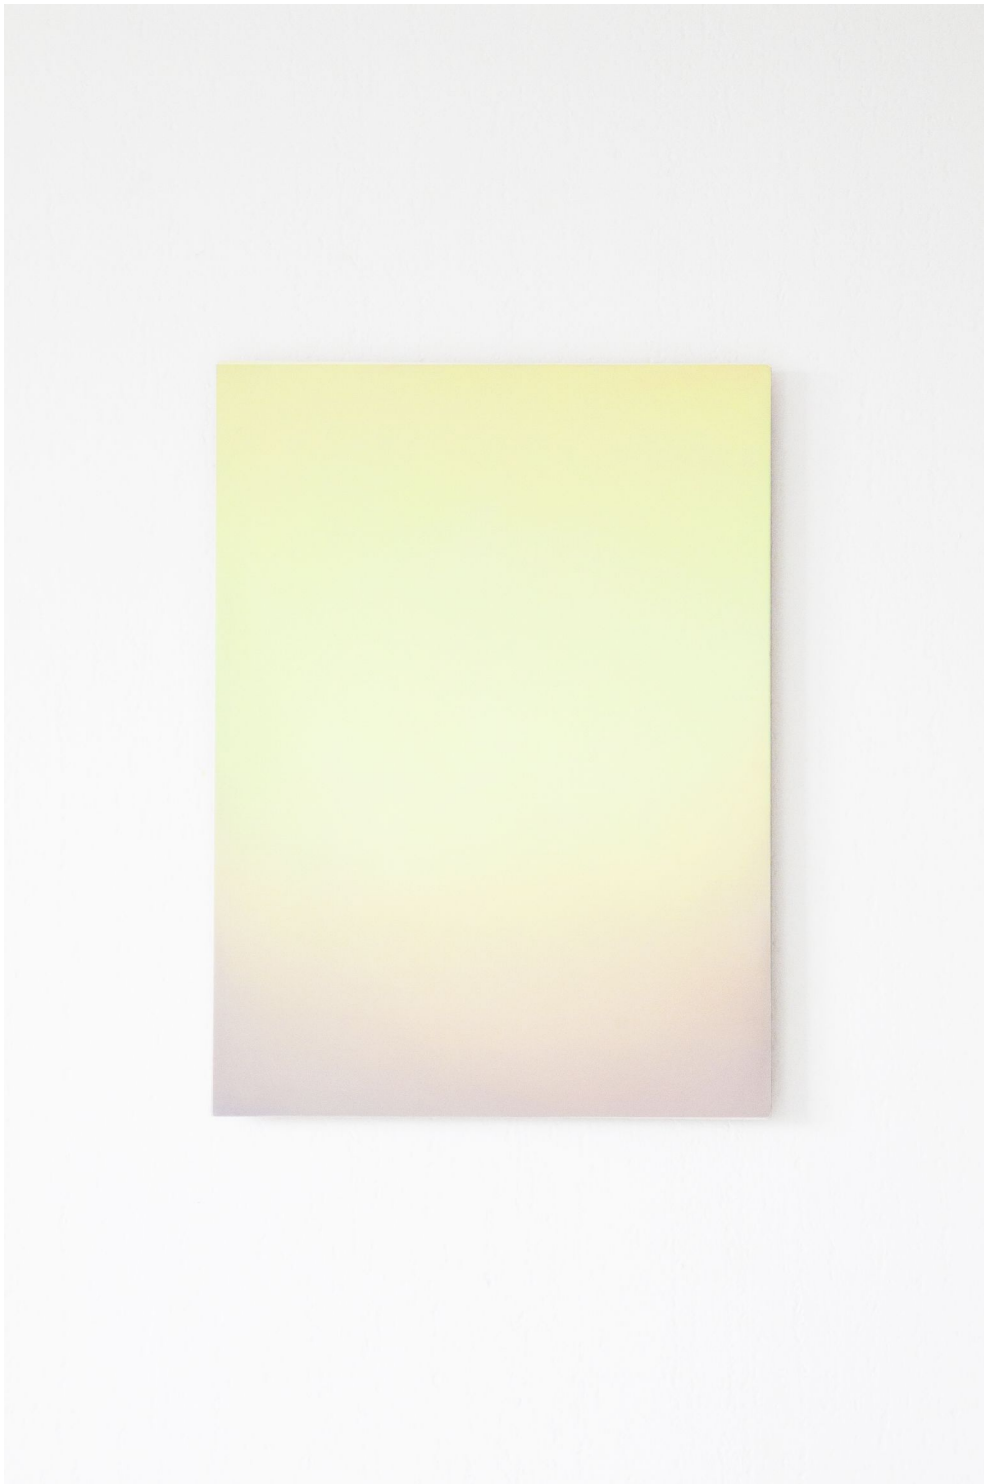

EMMANUELLE LEBLANC

DIFFUSE, ROSE - POLAIRE
2017

Oil on wood / Huile sur bois
40 x 30 cm
Unique

EMMANUELLE LEBLANC

DIFFUSE, ROSE - SOUFRE
2017

Oil on wood / Huile sur bois
40 x 30 cm
Unique

EMMANUELLE LEBLANC

DIFFUSE, SOUFRE - BLEU
2017

Oil on wood / Huile sur bois
40 x 30 cm
Unique

EMMANUELLE LEBLANC

DIFFUSE, BLEU VERSICOLE
2017

Oil on paper / Huile sur papier
40 x 30 cm
Unique

EMMANUELLE LEBLANC

DIFFUSE, GRIS – VERSICOLE II
2017