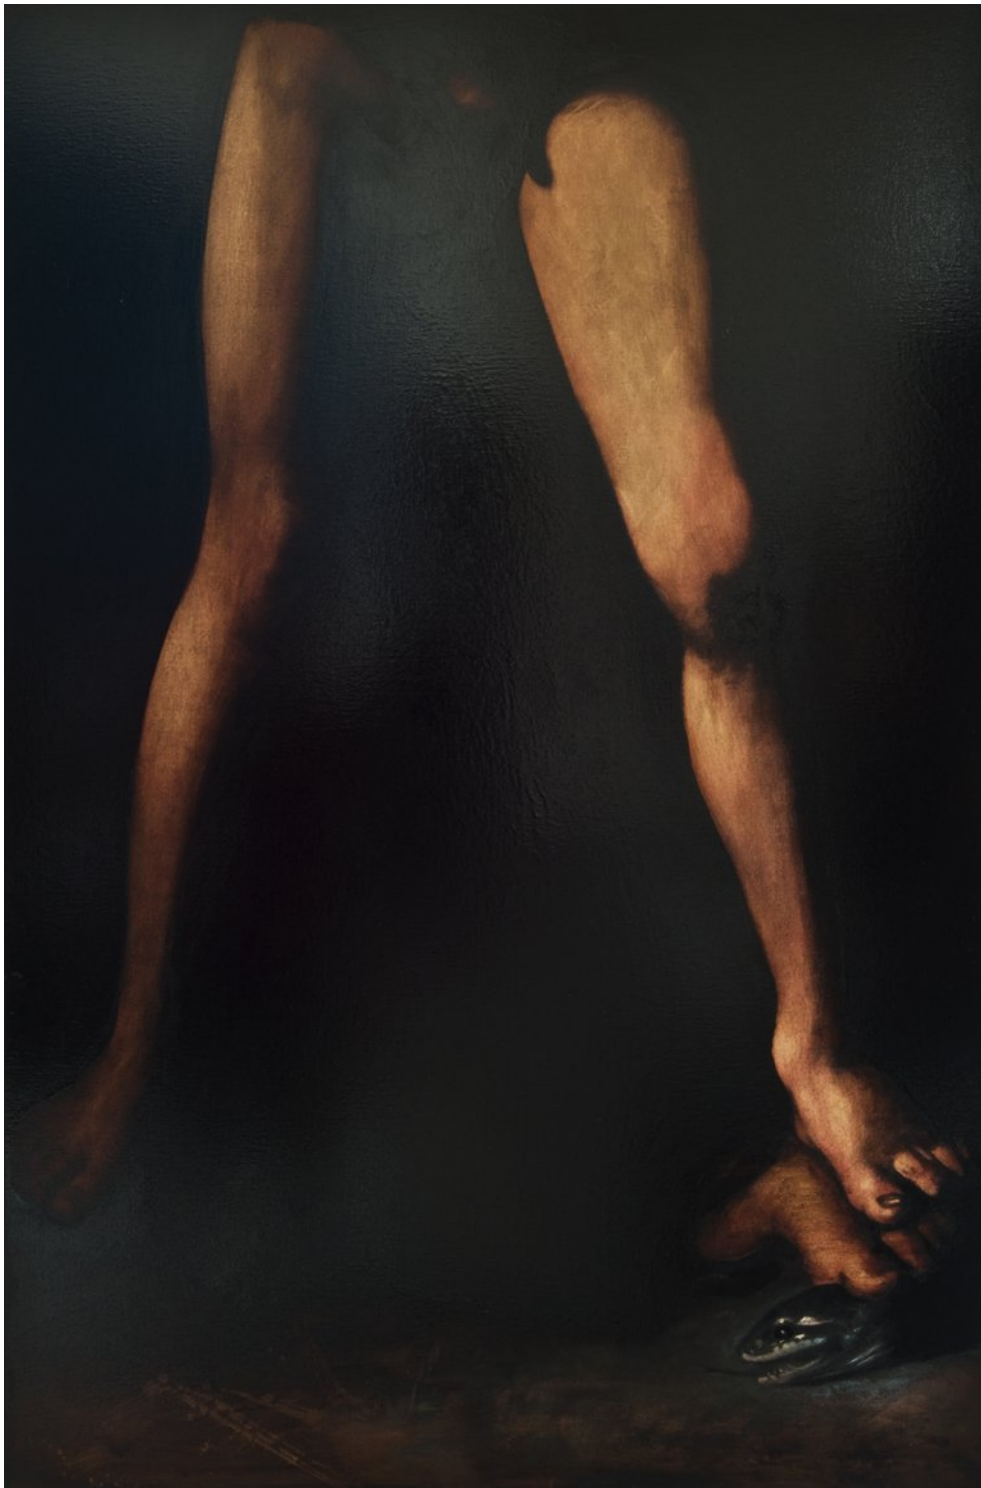

FALCONE

MANTO
2016

Mixed media on canvas / Technique mixte sur toile
120 x 80 cm
Unique

FALCONE

AGATA
2016

Mixed media on canvas / Technique mixte sur toile
120 x 80 cm
Unique

FALCONE

LA TESTA DI GENNARO (CO'RIONE IN CAPA)
2016

Mixed media on canvas / Technique mixte sur toile
100 x 60 cm
Unique

FALCONE

UNTRUTH
2016

Oil, ink, tar and wax on canvas / Huile, encre, goudron et cire sur toile
120 x 80 cm
Unique

FALCONE

Painter's Ecstasy
2016

Oil, ink, tar and wax on canvas / Huile, encre, goudron et cire sur toile
120 x 80 cm
Unique

FALCONE

BLIND INTENTION
2016

Oil, ink, tar and wax on canvas / Huile, encre, goudron et cire sur toile
120 x 80 cm
Unique

Oil, ink, tar and wax on canvas / Huile, encre, goudron et cire sur toile
120 x 80 cm
Unique

FALCONE

FALLING PAINTER
2016

Oil, ink, tar and wax on canvas / Huile, encre, goudron et cire sur toile
120 x 80 cm
Unique