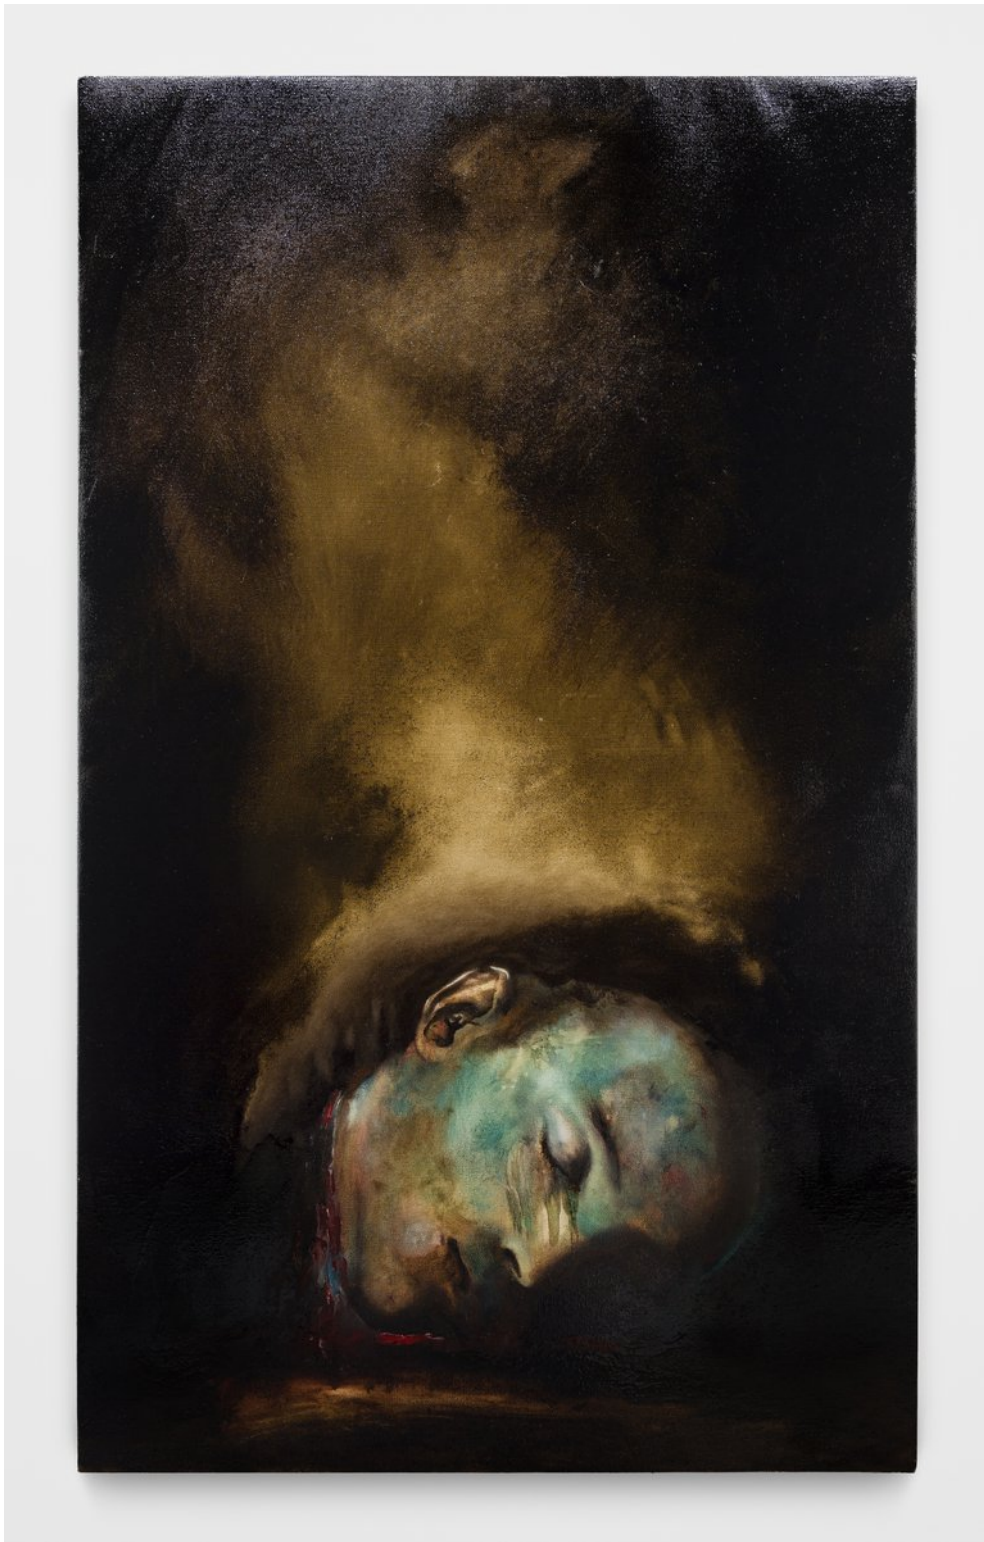

FALCONE

MANTO
2016

Mixed media on canvas / Technique mixte sur toile
120 x 80 cm
Unique

FALCONE

AGATA
2016

Mixed media on canvas / Technique mixte sur toile
120 x 80 cm
Unique

FALCONE

LA TESTA DI GENNARO (CO'RIONE IN CAPA)
2016

Mixed media on canvas / Technique mixte sur toile
100 x 60 cm
Unique

FALCONE

UNTRUTH
2016

Oil, ink, tar and wax on canvas / Huile, encre, goudron et cire sur toile
120 x 80 cm
Unique

FALCONE

Painter's Ecstasy
2016

Oil, ink, tar and wax on canvas / Huile, encre, goudron et cire sur toile
120 x 80 cm
Unique

FALCONE

BLIND INTENTION
2016

Oil, ink, tar and wax on canvas / Huile, encre, goudron et cire sur toile
120 x 80 cm
Unique

Oil, ink, tar and wax on canvas / Huile, encre, goudron et cire sur toile
120 x 80 cm
Unique

FALCONE

FALLING PAINTER
2016

Oil, ink, tar and wax on canvas / Huile, encre, goudron et cire sur toile
120 x 80 cm
Unique