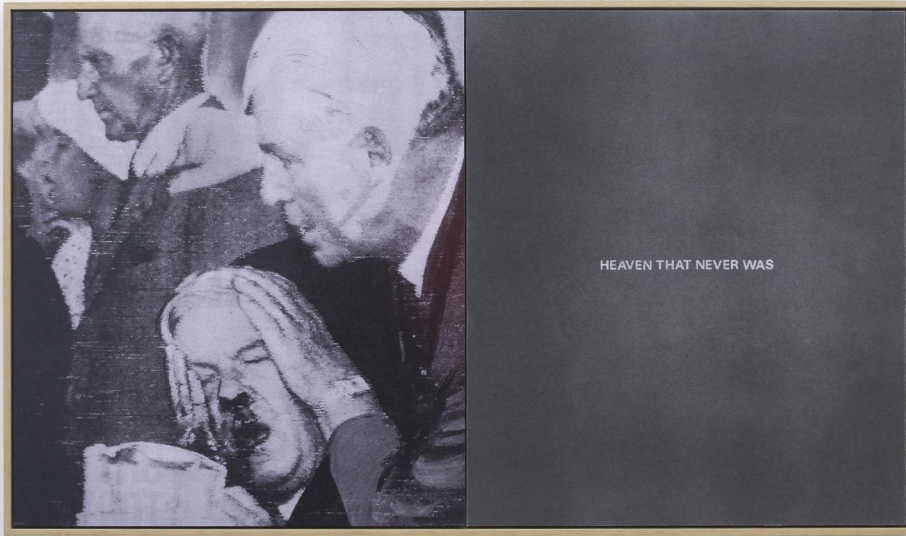

JIMMY RUF

HEAVEN THAT NEVER WAS
2015

Print mounted on dibond / Pencil on paper mounted on dibond
Impression contrecollée sur dibond / Crayon sur papier contrecollé sur dibond
95.9 x 55.2 cm
Unique