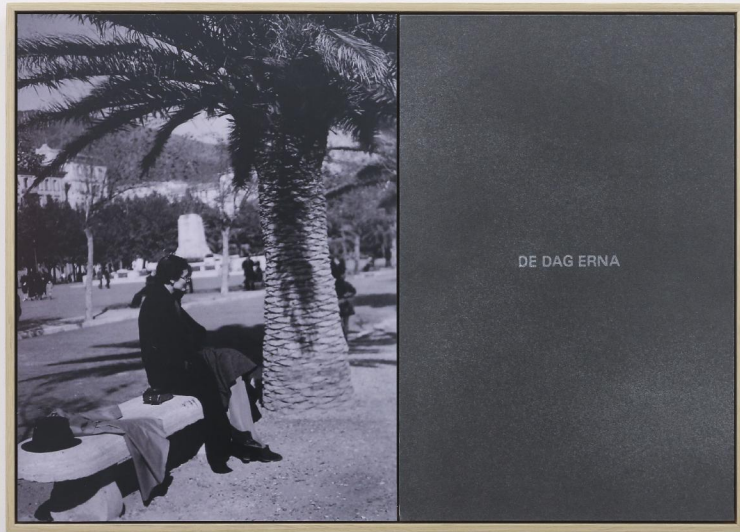

JIMMY RUF
ARTWORKS 2015

JIMMY RUF

DE DAG ERNA II
2015

Print mounted on dibond / Pencil on paper mounted on dibond
Impression contrecollée sur dibond / Crayon sur papier contrecollé sur dibond
60 x 46.5 cm
Unique