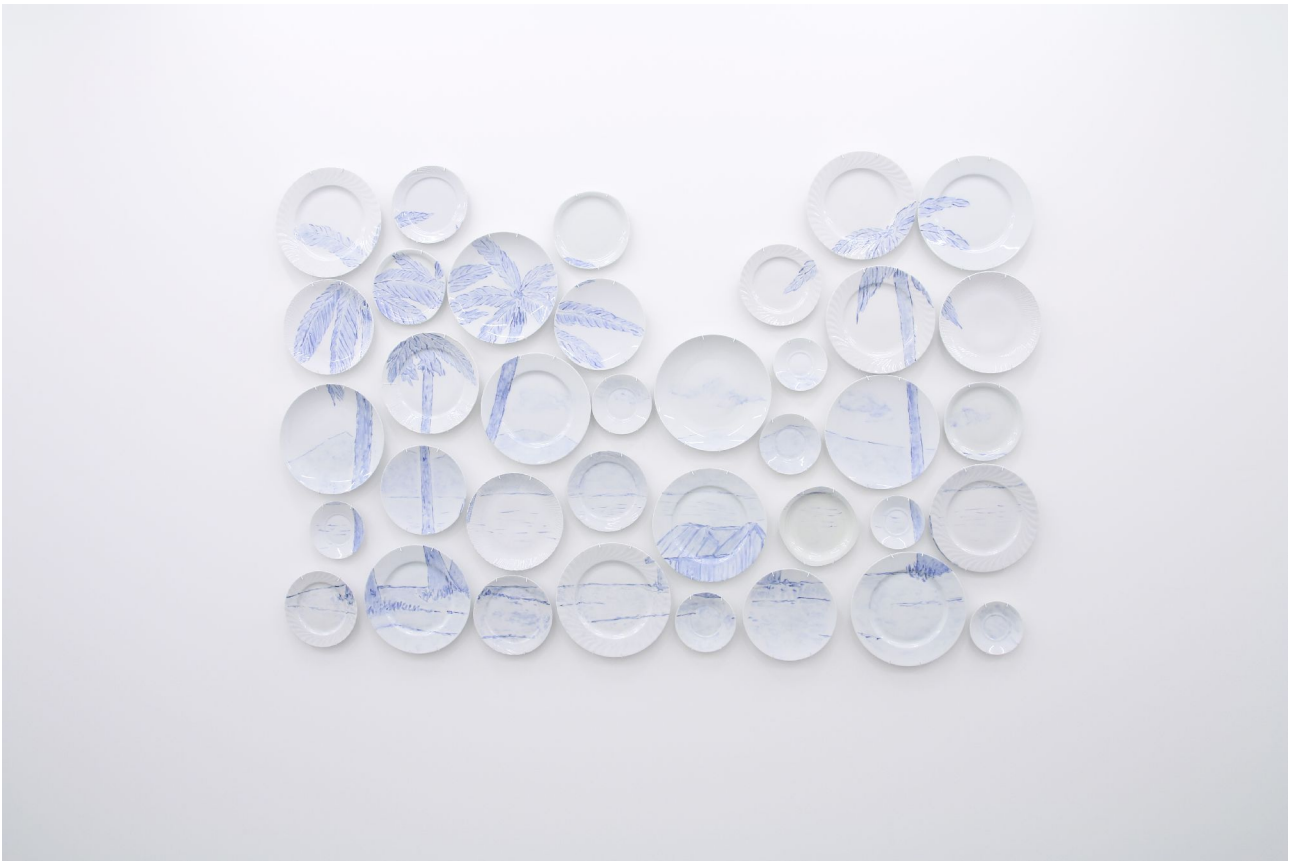

**ROMAN MORICEAU**  
MIXED MEDIA

**ROMAN MORICEAU**

MURUORA  
2015

Re-enameled porcelain plates / Assiettes en porcelaine ré-émailées  
120 x 188 cm  
Unique

**ROMAN MORICEAU**

TOUCAN  
2015

Re-enamelled porcelain plates / Assiettes en porcelaine ré-émailées  
Variable dimensions / Dimensions variables  
Unique

**ROMAN MORICEAU**

I MISSED YOU  
2012

Aluminium, glossy black paint / Aluminium, peinture noire brillante  
170 x 75 x 0.8 cm  
Unique

**ARCHIRAAR GALLERY**

WHITE CUBE - Rue de la Tulipe 31A Tulpstraat - 1050 - Brussels