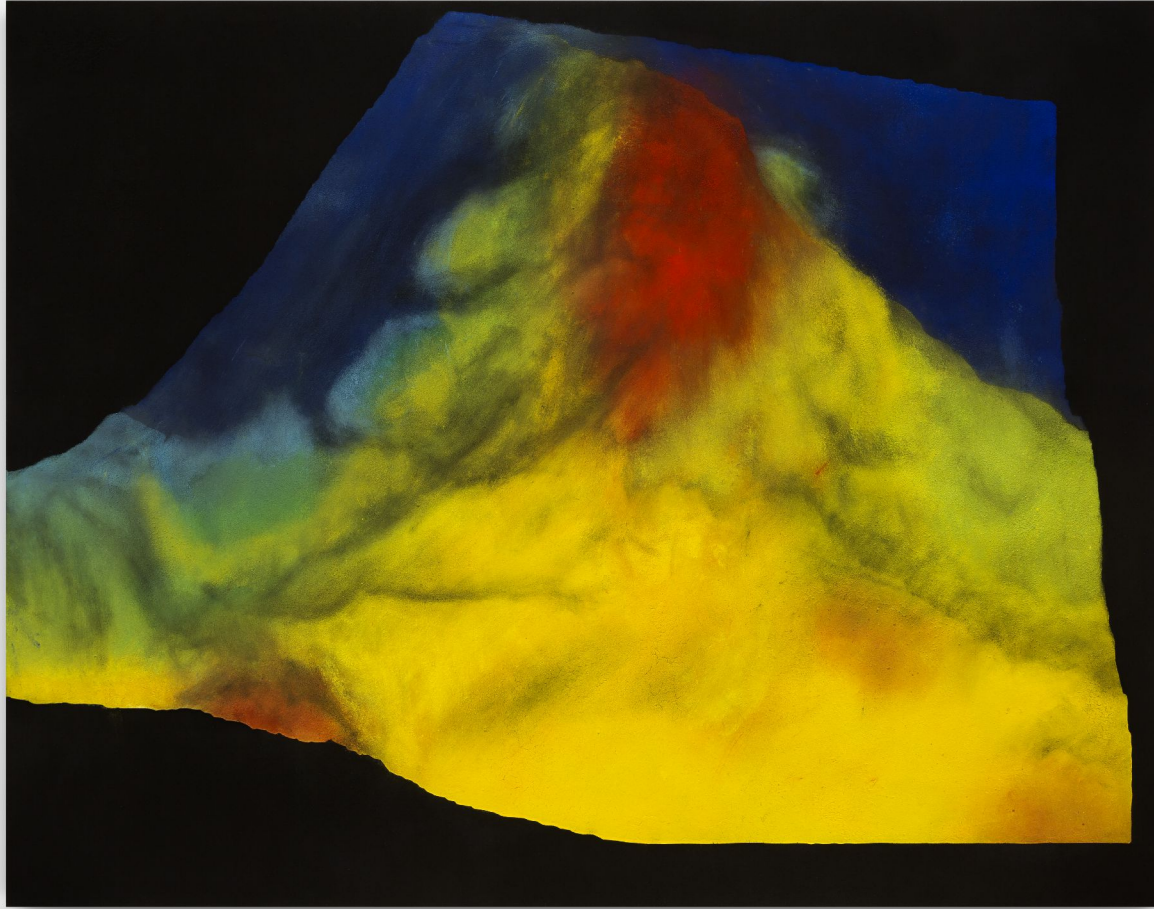

**SYLVIO MARCHAND**

BIT NITESCERE #01  
2016

Pigments on aluminium / Pigments sur aluminium  
34 x 49 cm

**SYLVIO MARCHAND**

BIT NITESCERE #02  
2016

Pigments on aluminium / Pigments sur aluminium  
20 x 30 cm

**SYLVIO MARCHAND**

BIT NITESCERE #03  
2016

Pigments on aluminium / Pigments sur aluminium  
45 x 56 cm

**ARCHIRAAR GALLERY**

WHITE CUBE - Rue de la Tulipe 31A Tulpstraat - 1050 - Brussels

BLACK CUBE - Rue de la Tulipe 35A Tulpstraat - 1050 - Brussels