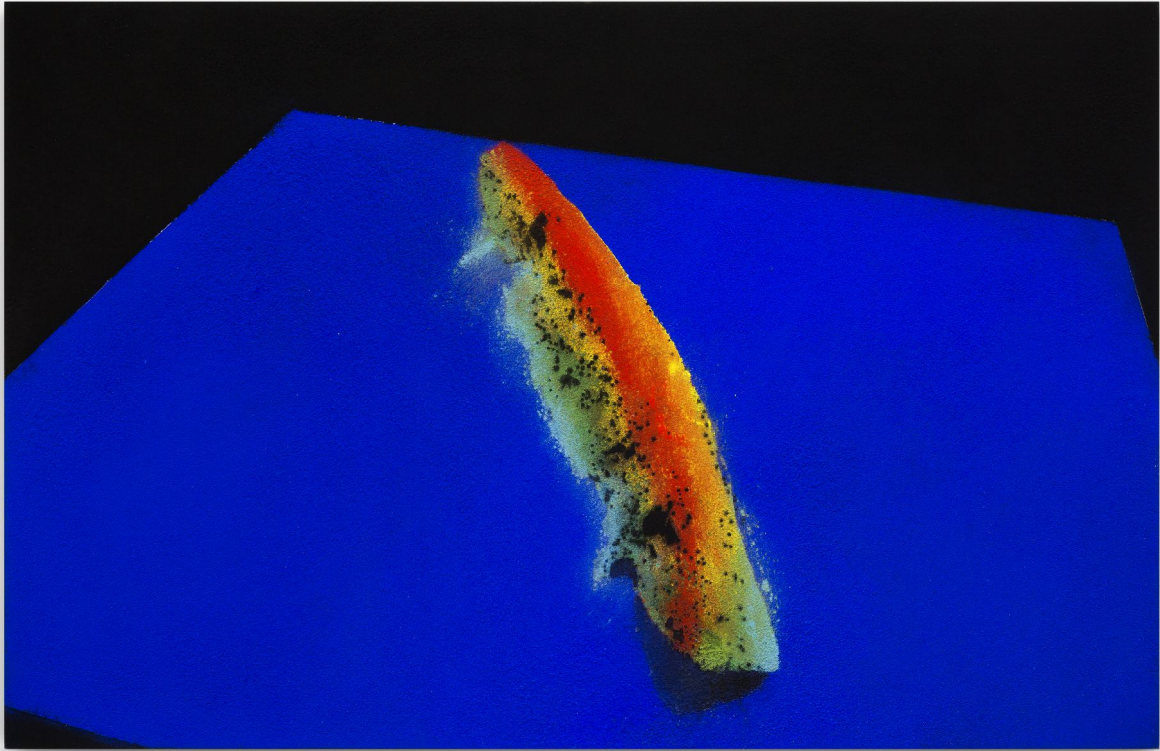

**SYLVIO MARCHAND**

BIT NITESCERE #01  
2016

Pigments on aluminium / Pigments sur aluminium  
34 x 49 cm

**SYLVIO MARCHAND**

BIT NITESCERE #02  
2016

Pigments on aluminium / Pigments sur aluminium  
20 x 30 cm

**SYLVIO MARCHAND**

BIT NITESCERE #03  
2016

Pigments on aluminium / Pigments sur aluminium  
45 x 56 cm

**ARCHIRAAR GALLERY**

WHITE CUBE - Rue de la Tulipe 31A Tulpstraat - 1050 - Brussels

BLACK CUBE - Rue de la Tulipe 35A Tulpstraat - 1050 - Brussels