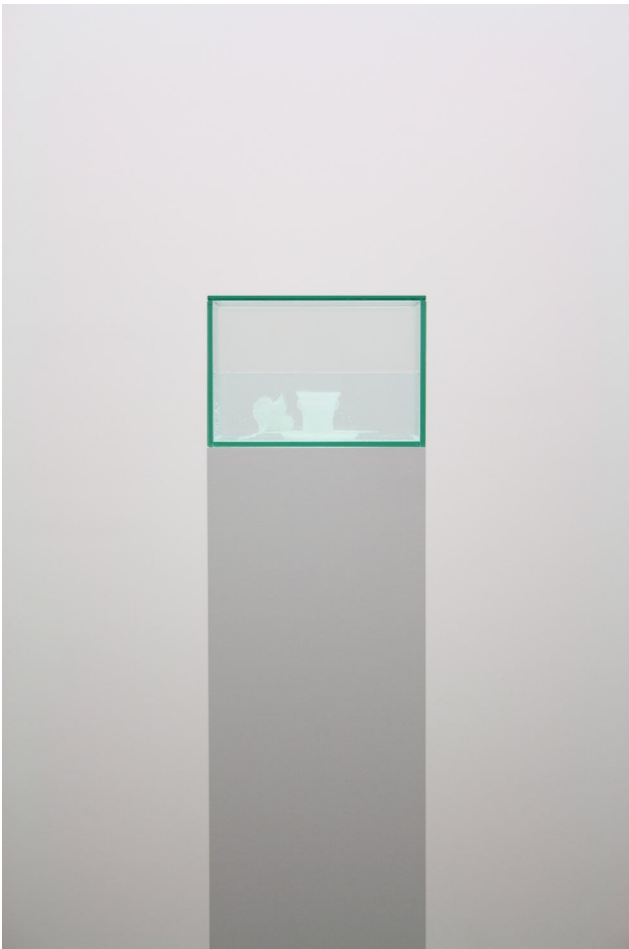

TAKAHIRO KUDO
MIRAGE

TAKAHIRO KUDO

UNTITLED (« A CUP OF WATER AND A ROSE »)
2015

Mixed media / Technique mixte
H140 x W30 x D30 cm (aquarium : H20.8 x W30 x D30 cm)
Edition of / de 3

ARCHIRAAR GALLERY

WHITE CUBE - Rue de la Tulipe 31A Tulpstraat - 1050 - Brussels