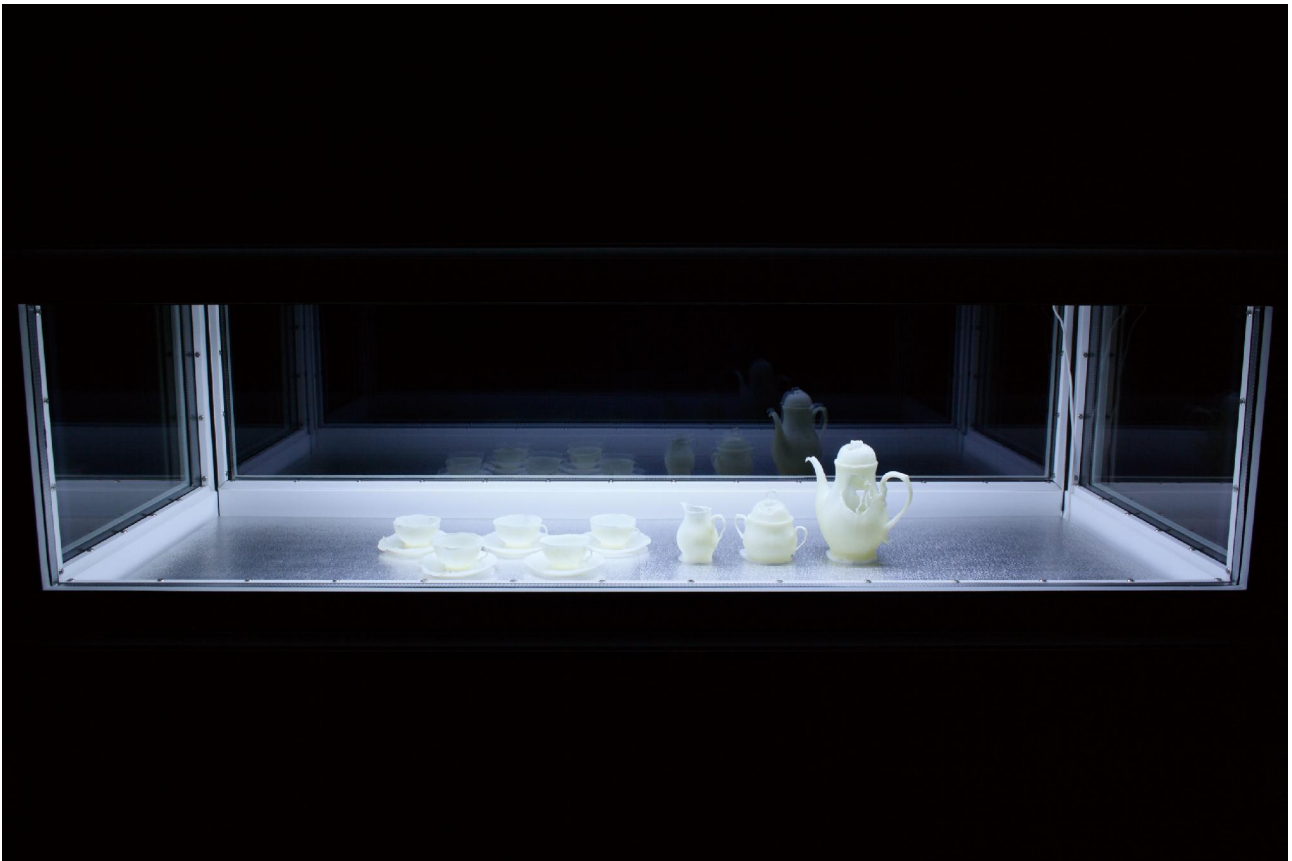

TAKAHIRO KUDO
SNOW WHITE

TAKAHIRO KUDO

UNTITLED (CHESS PIECES)
2012

Mixed media (milk, freezer, double glazed glass, MDF, electric power supply and etc.)
Technique mixte (lait, réfrigérateur, double vitrage, MDF, alimentation électrique, etc.)
Variable dimensions / Dimensions variables
(without power cable / sans câble d'alimentation : 163.5 x 52 x 58.5 cm)
Unique

TAKAHIRO KUDO

UNTITLED (TEA SET), 2012

Mixed media (milk, freezer, double glazed glass, MDF, electric power supply and etc.)
Technique mixte (lait, réfrigérateur, double vitrage, MDF, alimentation électrique, etc.)