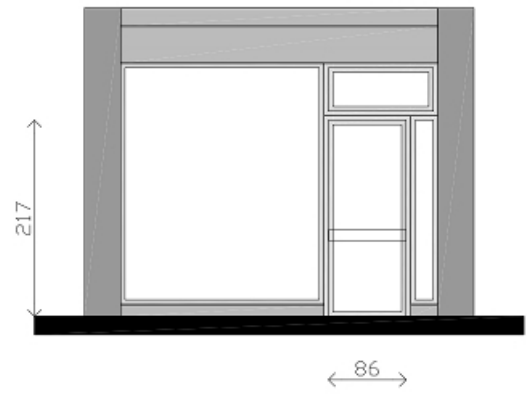

ARCHIRAAR GALLERY
WHITE CUBE

FLOOR SECTION

A
LONGITUDINAL SECTION

B

C

1

2

B
CROSS SECTION – TOWARD INSIDE

C
CROSS SECTION – TOWARD OUTSIDE

1
CROSS SECTION – ENTRANCE

2
WINDOW

ARCHIRAAR GALLERY

WHITE CUBE - Rue de la Tulipe 31A Tulpstraat - 1050 - Brussels

BLACK CUBE - Rue de la Tulipe 35A Tulpstraat - 1050 - Brussels