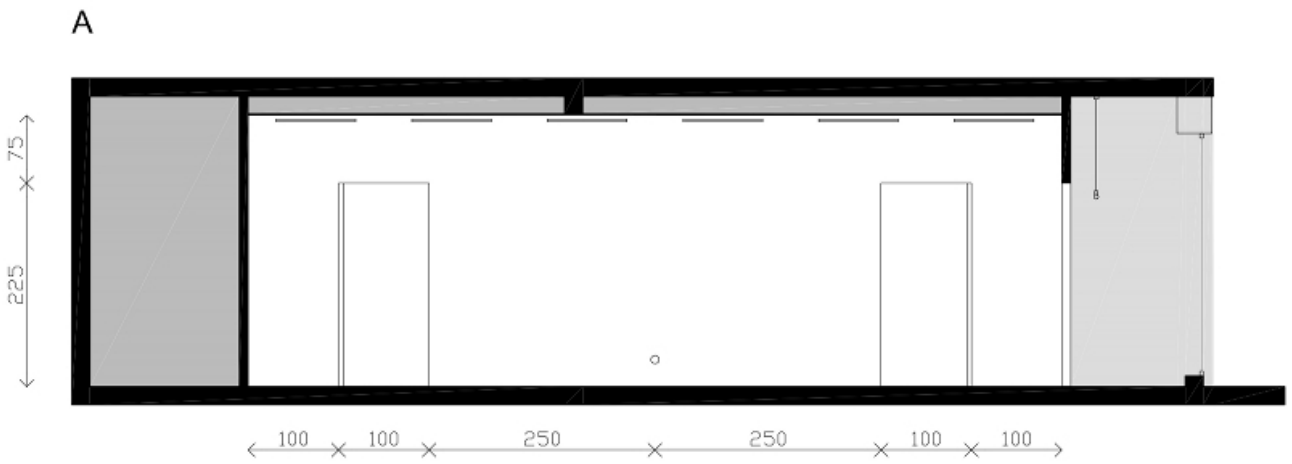

ARCHIRAAR GALLERY
WHITE CUBE

FLOOR SECTION

A
LONGITUDINAL SECTION

B

C

1

2

B
CROSS SECTION – TOWARD INSIDE

C
CROSS SECTION – TOWARD OUTSIDE

1
CROSS SECTION – ENTRANCE

2
WINDOW

ARCHIRAAR GALLERY

WHITE CUBE - Rue de la Tulipe 31A Tulpstraat - 1050 - Brussels

BLACK CUBE - Rue de la Tulipe 35A Tulpstraat - 1050 - Brussels