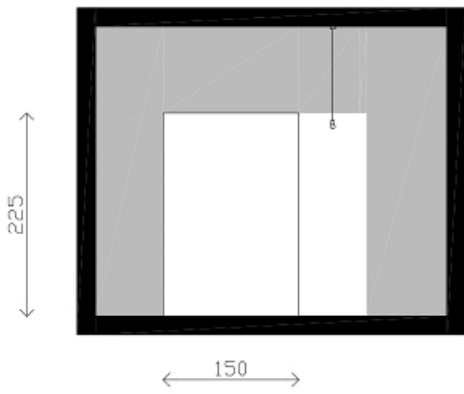

ARCHIRAAR GALLERY
WHITE CUBE

FLOOR SECTION

A
LONGITUDINAL SECTION

B

C

1

2

B
CROSS SECTION – TOWARD INSIDE

C
CROSS SECTION – TOWARD OUTSIDE

1
CROSS SECTION – ENTRANCE

2
WINDOW

ARCHIRAAR GALLERY

WHITE CUBE - Rue de la Tulipe 31A Tulpstraat - 1050 - Brussels

BLACK CUBE - Rue de la Tulipe 35A Tulpstraat - 1050 - Brussels