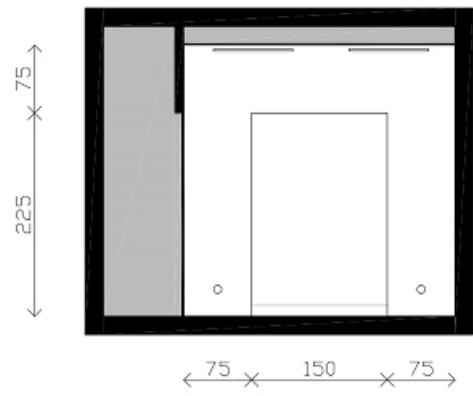

ARCHIRAAR GALLERY
WHITE CUBE

FLOOR SECTION

A
LONGITUDINAL SECTION

B

C

1

2

B
CROSS SECTION – TOWARD INSIDE

C
CROSS SECTION – TOWARD OUTSIDE

1
CROSS SECTION – ENTRANCE

2
WINDOW

ARCHIRAAR GALLERY

WHITE CUBE - Rue de la Tulipe 31A Tulpstraat - 1050 - Brussels

BLACK CUBE - Rue de la Tulipe 35A Tulpstraat - 1050 - Brussels