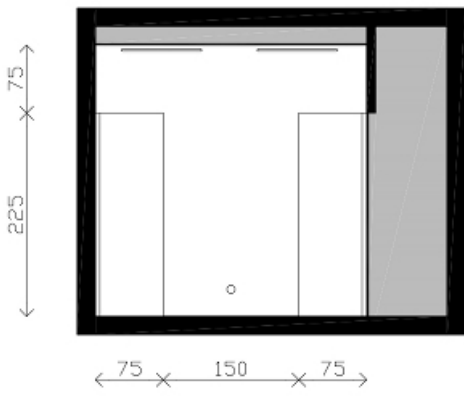

ARCHIRAAR GALLERY
WHITE CUBE

FLOOR SECTION

A
LONGITUDINAL SECTION

B

C

1

2

B
CROSS SECTION – TOWARD INSIDE

C
CROSS SECTION – TOWARD OUTSIDE

1
CROSS SECTION – ENTRANCE

2
WINDOW

ARCHIRAAR GALLERY

WHITE CUBE - Rue de la Tulipe 31A Tulpstraat - 1050 - Brussels

BLACK CUBE - Rue de la Tulipe 35A Tulpstraat - 1050 - Brussels