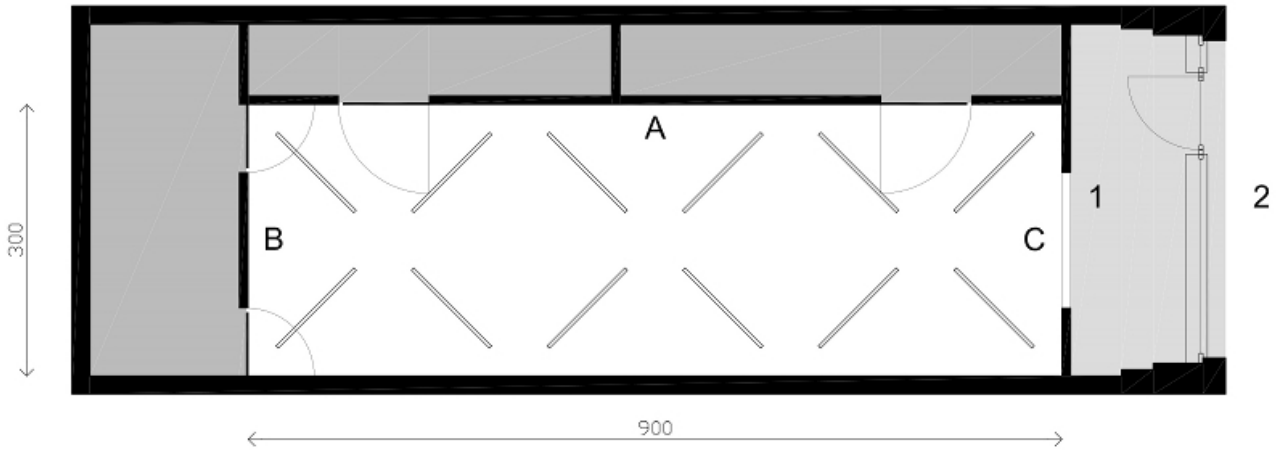

ARCHIRAAR GALLERY
WHITE CUBE

FLOOR SECTION

A
LONGITUDINAL SECTION

B

C

1

2

B
CROSS SECTION – TOWARD INSIDE

C
CROSS SECTION – TOWARD OUTSIDE

1
CROSS SECTION – ENTRANCE

2
WINDOW

ARCHIRAAR GALLERY

WHITE CUBE - Rue de la Tulipe 31A Tulpstraat - 1050 - Brussels

BLACK CUBE - Rue de la Tulipe 35A Tulpstraat - 1050 - Brussels